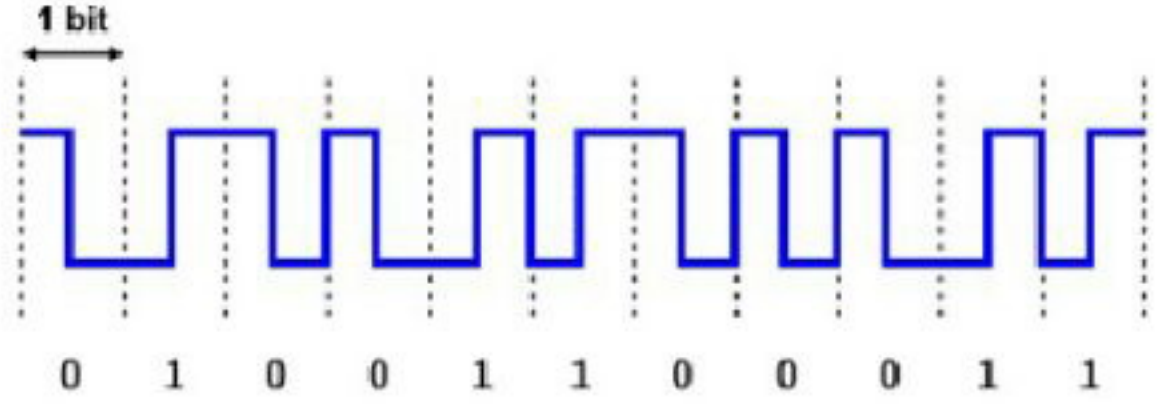

MCQ-66

નીચેમાંથી કોણ ડિજિટલ સિગ્નલ સ્વરૂપે માહિતી પરિવહન કરે છે?

- [A] Telephone Cable
- [B] **Computer**
- [C] Fiber Optic Cable
- [D] ઉપરમાંથી એકપણ નહીં