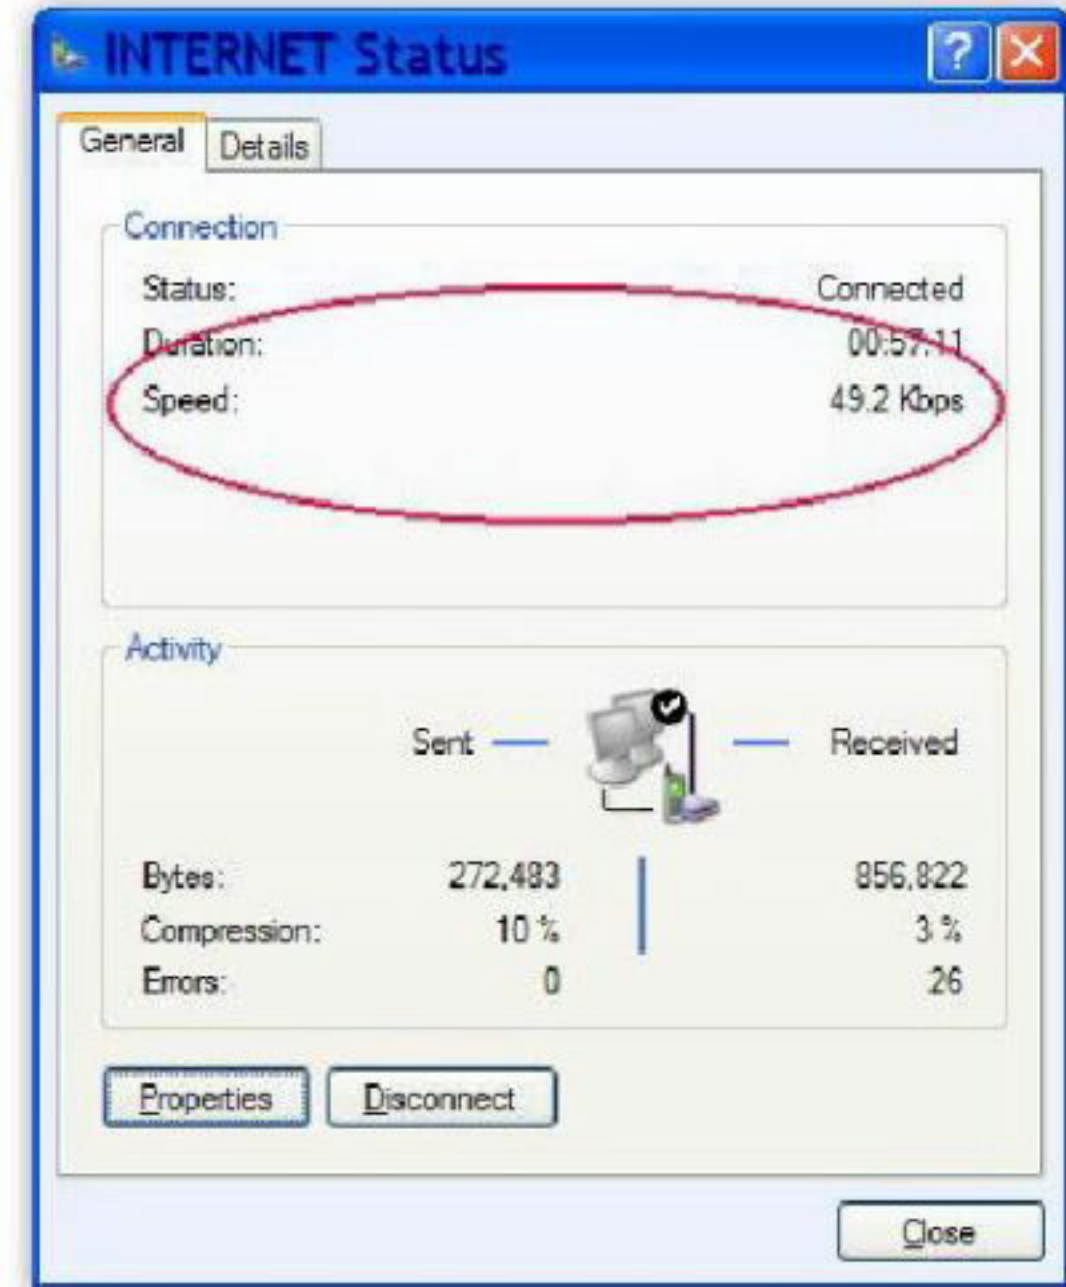

MC Q-73

Dialup Connection કેટલા સુધીની ઝડપથી કાર્ય કરે છે?

[A] 14.4 k bit, 28.8 k bit અથવા 56 k bit

[B] 128 k bit અથવા 256 k bit

[C] 492 k bps અથવા 512 k bps

[D] 7 Mbps

MCQ-67

BITNET એટલે...