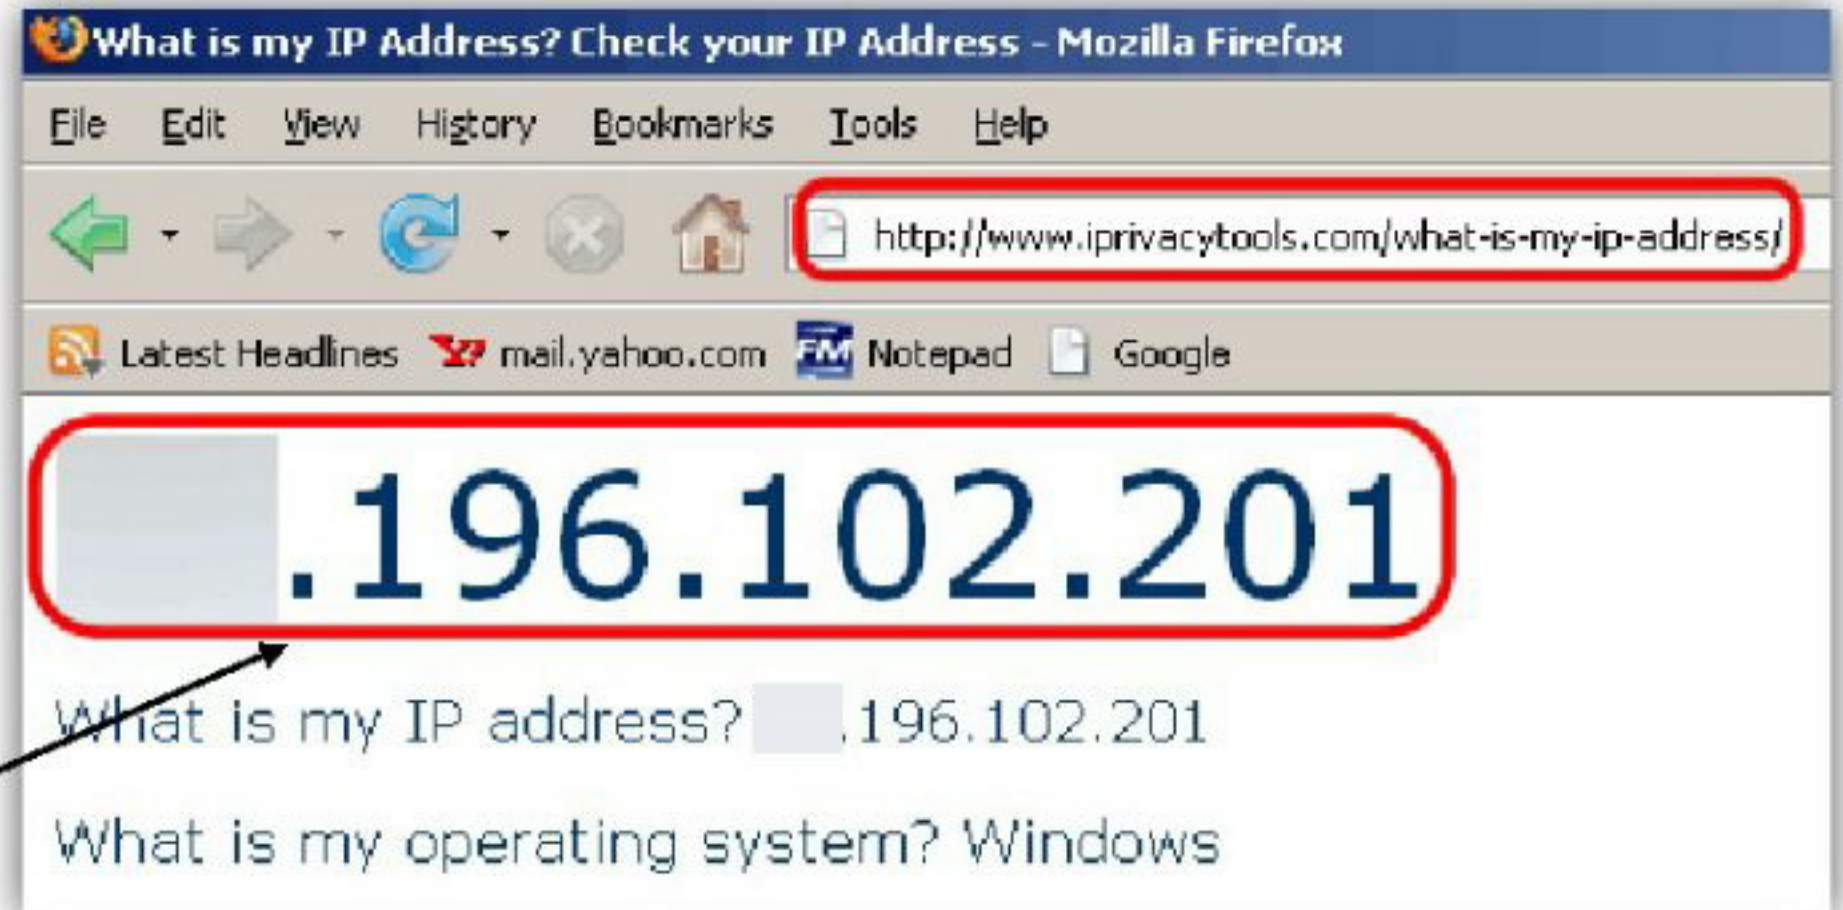

[D] આપેલ તમામ

MC Q-75

IOS એટલે...

- [A] Internet Over Satellite
- [B] Internet Over Sky
- [C] Internet ON Sky
- [D] ઉપરમાંથી એકપણ નહીં

MCQ-64

IPv4 અને IPv6 શું છે?

- [A] Protocol
- [B] Network Address
- [C] IP Address
- [D] Server