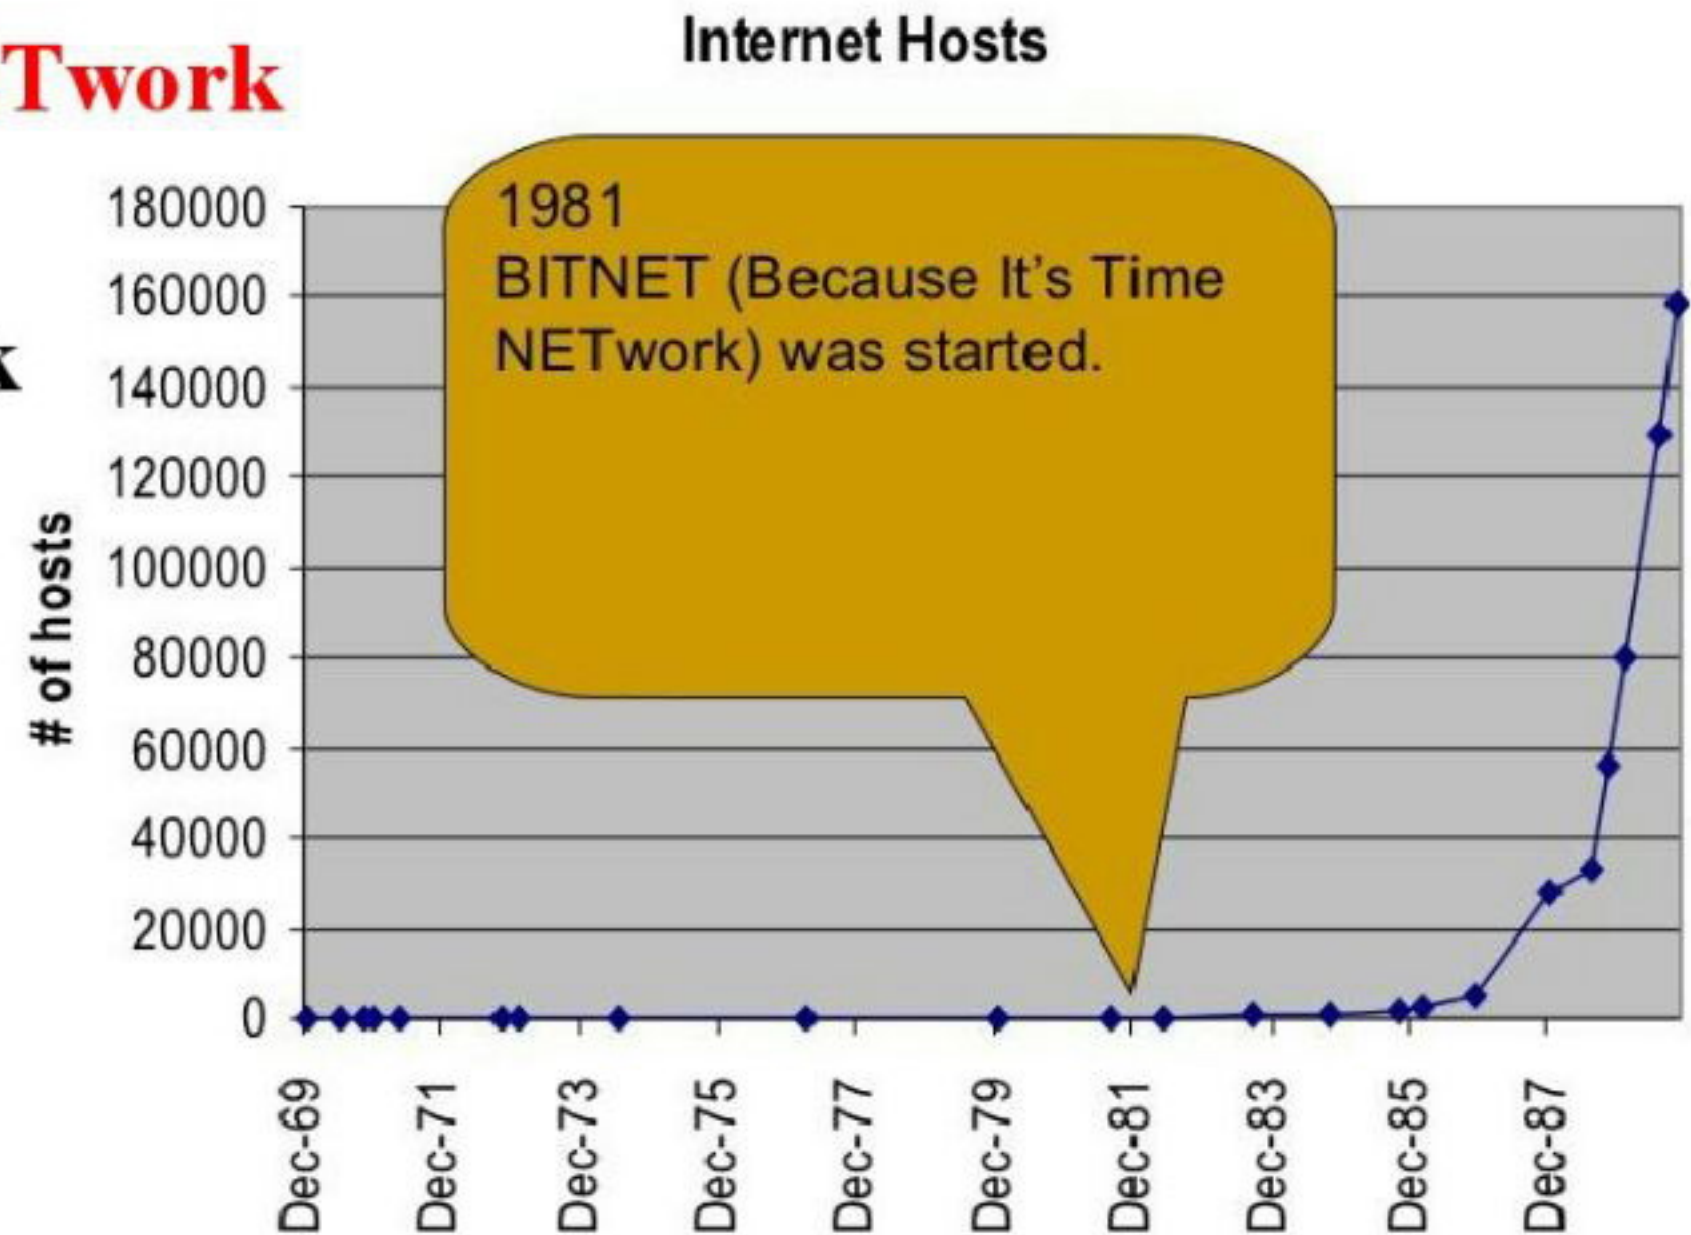

MC Q-73

Dialup Connection કેટલા સુધીની ઝડપથી કાર્ય કરે છે?

[A] 14.4 k bit, 28.8 k bit અથવા 56 k bit

[B] 128 k bit અથવા 256 k bit

[C] 492 k bps અથવા 512 k bps

[D] 7 Mbps

MCQ-67

BITNET એટલે...

[A] **Because Its Time NETwork**

[B] **Beware Its NETwork**

[C] **BIT NETwork**

[D] **ઉપરમાંથી એકપણ નહીં**

MC Q-72

નીચે પેકી કયું ઇન્ટરનેટ જોડાણ Telephone Line નો ઉપયોગ કરે છે?

[A] Dial Up

[B] Wireless Inernet